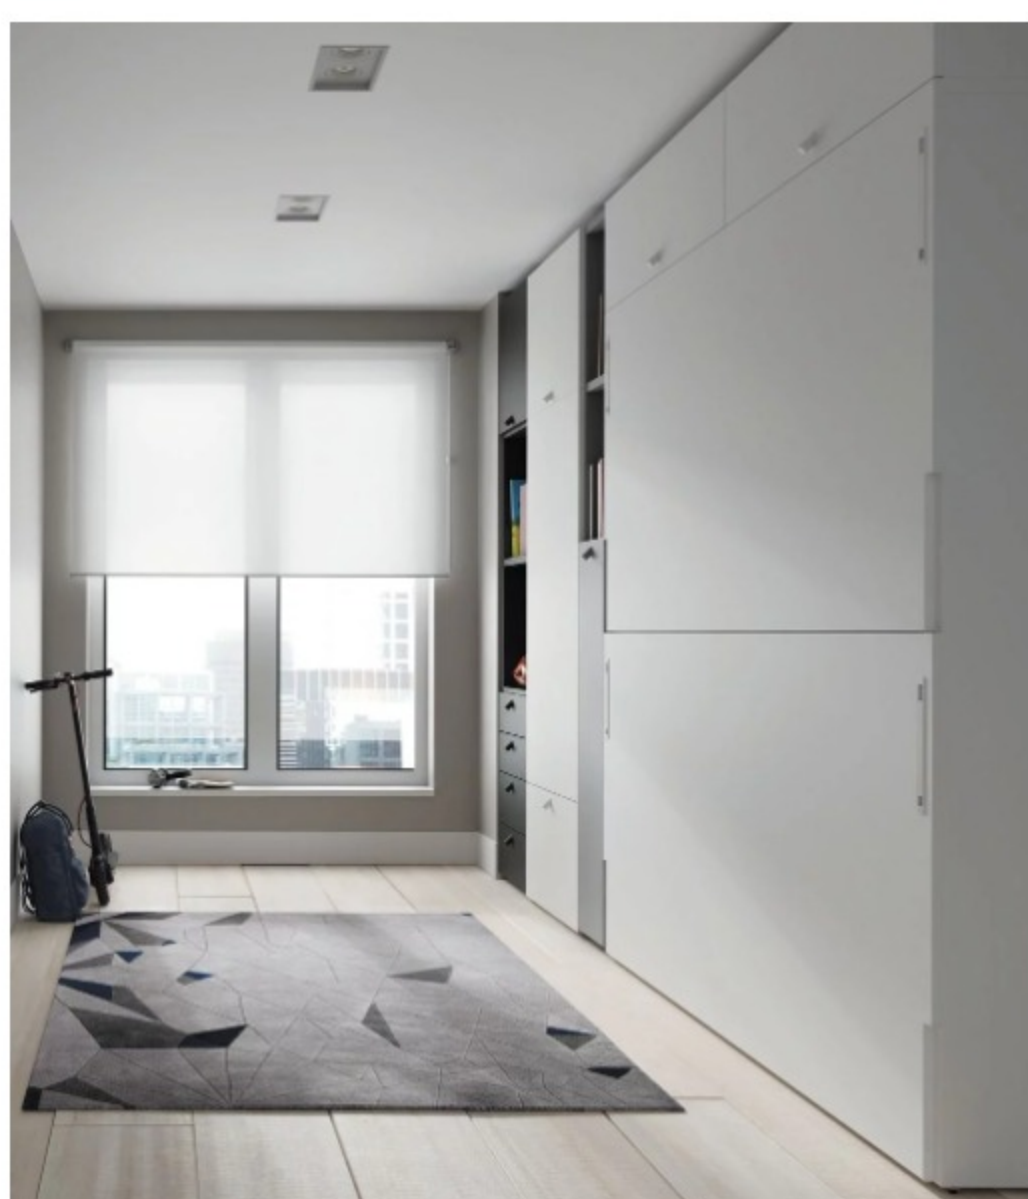

Dormitorio compartido por dos adolescentes con litera doble abatible

Litera abatible integrada con armarios, altito y mesa plegable

Habitación con la cama inferior y la mesa plegable abiertas

Habitación con una litera abatible integrada con el resto de muebles

Detalle del hueco para guardar la escalera de la litera abatible

Mesa plegable abierta complementando la litera abatible

Mesa plegable modelo Scam abriéndose

Mesa plegable cerrada integrada con la litera abatible

Muebles diseñados para una habitación de espacio alargado y estrecho

Dormitorios juveniles

Tienda más cercana

De día todo recogido y en orden, de noche dos cómodas camas

Por los muebles y por la decoración que tiene esta habitación, podemos decir que es el dormitorio de un adolescente, **¡ven a verlo conmigo!**

Las literas abatibles Up&Down al estar diseñadas sin ningún marco exterior, se integran perfectamente con los muebles que se colocan al lado.

Para tener un dormitorio más completo se ha puesto la mesa plegable Scam, junto a varios muebles.